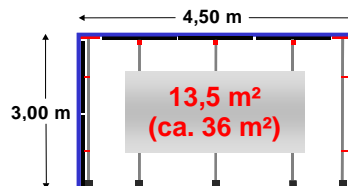

Badsanierer-Paket

4 Alu-Teleskopstangen bis 3,60 m Höhe,
6 Alu/Schaum-Dichtschienen, 4 Seitenklemmen,
1 Tragetasche, 2 Reißverschlüsse **GRATIS**

Profi-Paket 1

5 Alu-Teleskopstangen bis 3,60 m Höhe,
7 Alu/Schaum-Dichtschienen, 4 Seitenklemmen,
1 Tragetasche, 2 Reißverschlüsse **GRATIS**