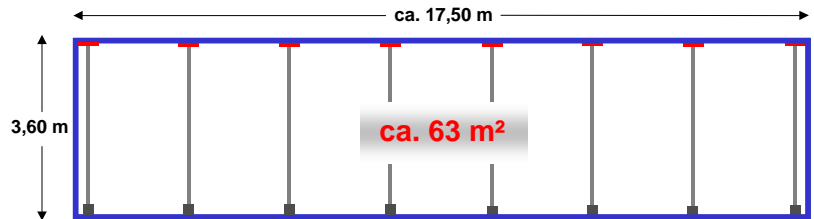

Paketübersicht ZIPWALL® Staubschutzsystem

Muster-Paket

4 Alu-Teleskopstangen bis 3,60 m Höhe
1 Tragetasche,
2 Reißverschlüsse

Einsteiger-Paket

8 Alu-Teleskopstangen bis 3,60 m Höhe
1 Tragetasche
2 Reißverschlüsse **GRATIS**

Folgende Pakete beinhalten Alu/Schaum-Dichtschienen, mit denen eine erhöhte Dichtigkeit im Wand- und Deckenbereich realisiert werden kann, ohne dabei die Oberflächen zu beschädigen. Wenn die Dichtschienen nicht verwendet werden, erhöht sich die angegebene Staubschutzfläche um ein Vielfaches (ca. Werte in Klammer).

Badsanierer-Paket

4 Alu-Teleskopstangen bis 3,60 m Höhe,
6 Alu/Schaum-Dichtschienen, 4 Seitenklemmen,
1 Tragetasche, 2 Reißverschlüsse **GRATIS**

Profi-Paket 1

5 Alu-Teleskopstangen bis 3,60 m Höhe,
7 Alu/Schaum-Dichtschienen, 4 Seitenklemmen,
1 Tragetasche, 2 Reißverschlüsse **GRATIS**