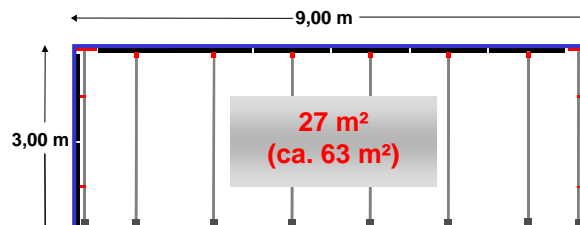

Badsanierer-Paket

4 Alu-Teleskopstangen bis 3,60 m Höhe,
6 Alu/Schaum-Dichtschienen, 4 Seitenklemmen,
1 Tragetasche, 2 Reißverschlüsse **GRATIS**

Profi-Paket 1

5 Alu-Teleskopstangen bis 3,60 m Höhe,
7 Alu/Schaum-Dichtschienen, 4 Seitenklemmen,
1 Tragetasche, 2 Reißverschlüsse **GRATIS**

Profi-Paket 2

6 Alu-Teleskopstangen bis 3,60 m Höhe,
8 Alu/Schaum-Dichtschienen, 4 Seitenklemmen,
1 Tragetasche, 2 Reißverschlüsse **GRATIS**

Profi-Paket 3

8 Alu-Teleskopstangen bis 3,60 m Höhe,
10 Alu/Schaum-Dichtschienen,
4 Seitenklemmen, 2 Reißverschlüsse
1 Tragetasche + 1 Tasche **GRATIS**