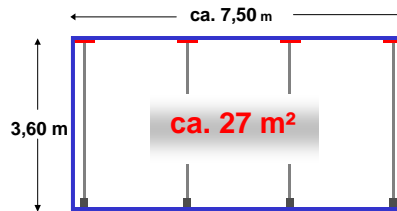

Paketübersicht ZIPWALL® Staubschutzsystem

Muster-Paket

4 Alu-Teleskopstangen bis 3,60 m Höhe
1 Tragetasche,
2 Reißverschlüsse

Einsteiger-Paket

8 Alu-Teleskopstangen bis 3,60 m Höhe
1 Tragetasche
2 Reißverschlüsse **GRATIS**