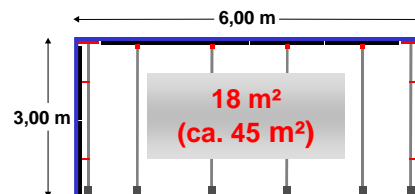

Badsanierer-Paket

4 Alu-Teleskopstangen bis 3,60 m Höhe,
6 Alu/Schaum-Dichtschienen, 4 Seitenklemmen,
1 Tragetasche, 2 Reißverschlüsse **GRATIS**

Profi-Paket 1

5 Alu-Teleskopstangen bis 3,60 m Höhe,
7 Alu/Schaum-Dichtschienen, 4 Seitenklemmen,
1 Tragetasche, 2 Reißverschlüsse **GRATIS**

Profi-Paket 2

6 Alu-Teleskopstangen bis 3,60 m Höhe,
8 Alu/Schaum-Dichtschienen, 4 Seitenklemmen,
1 Tragetasche, 2 Reißverschlüsse **GRATIS**

Profi-Paket 3

8 Alu-Teleskopstangen bis 3,60 m Höhe,
10 Alu/Schaum-Dichtschienen,
4 Seitenklemmen, 2 Reißverschlüsse
1 Tragetasche + 1 Tasche **GRATIS**